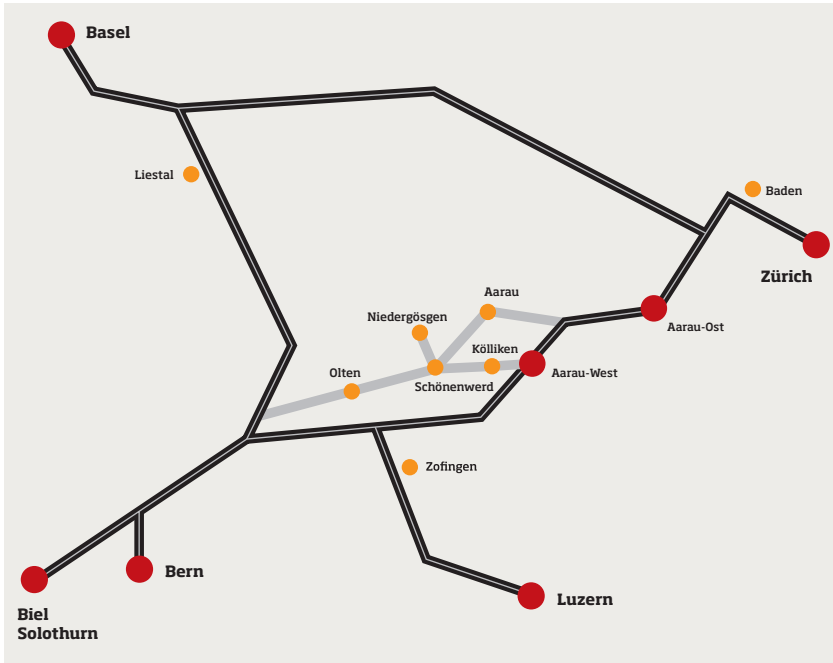

Anfahrtsplan BM Audio

von Zürich
via A1, Ausfahrt Aarau Ost, via Autostrasse nach Aarau, vor Aarau Transit Richtung Olten! Dann bis Schönenwerd Kreuzung mit Ampel, rechts Richtung Niedergösgen.

von Bern
via A1, Ausfahrt Aarau West, via Kölliken über Gretzenbach nach Schönenwerd. In Schönenwerd bis Kreuzung, dann links Richtung Niedergösgen.

Mit dem Zug
Zürich – Aarau – Schönenwerd
Bern – Olten – Schönenwerd
Am Bahnhof, Richtung Aare laufen (Unterführung) siehe Wegbeschreibung